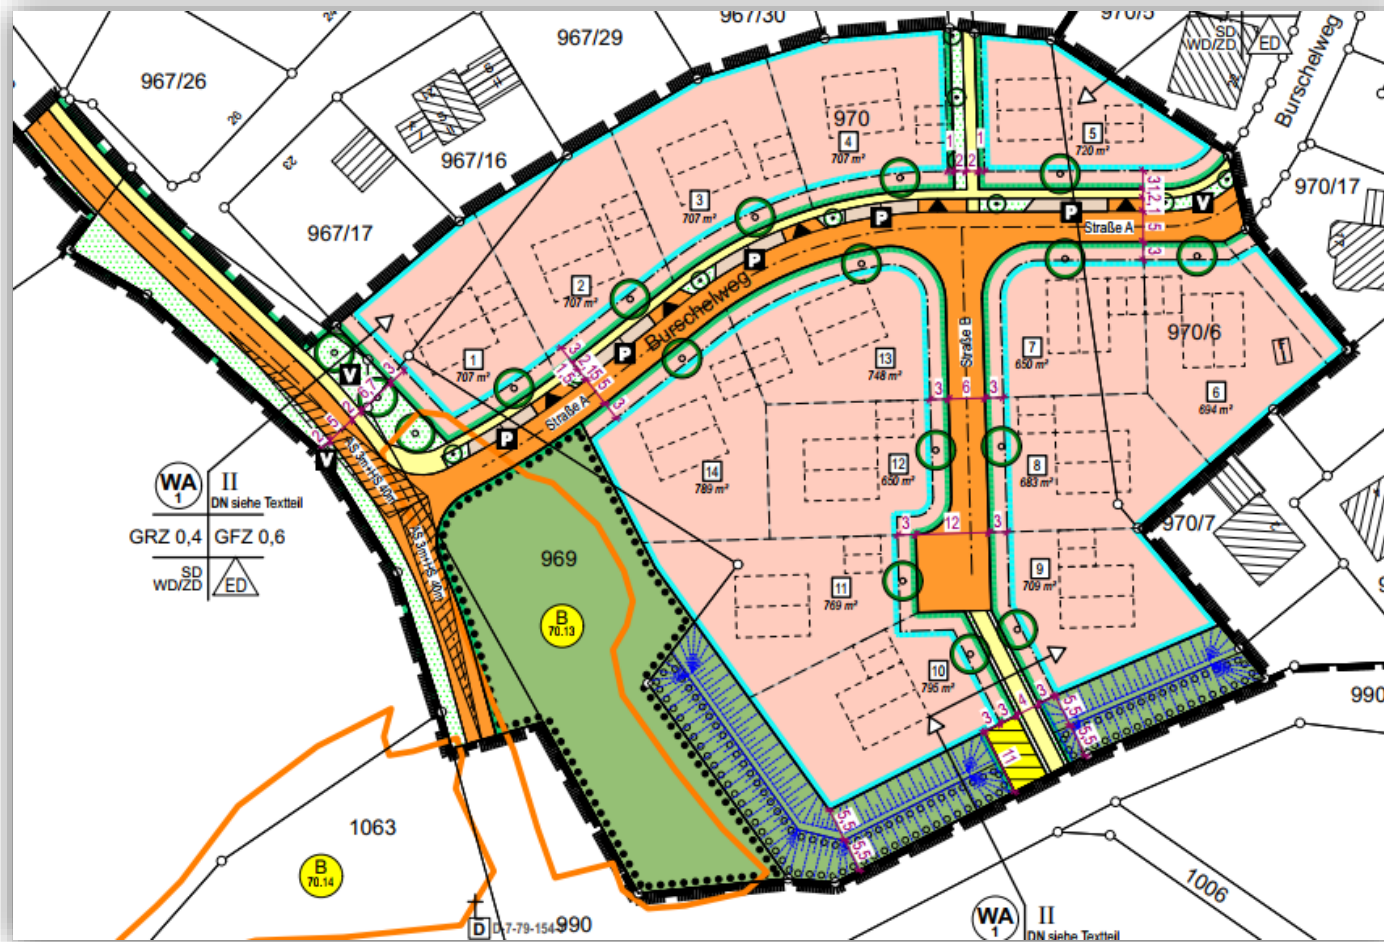

# Baugrundstücke Baugebiet Burschel III

Parzelle 1 - 707 m<sup>2</sup>, Parzelle 2 - 707 m<sup>2</sup>, Parzelle 3 - 707 m<sup>2</sup>, Parzelle 4 - 707 m<sup>2</sup>, Parzelle 5 - 720 m<sup>2</sup>, Parzelle 6 - 684 m<sup>2</sup>,  
Parzelle 7 - 650 m<sup>2</sup>, Parzelle 8 - 683 m<sup>2</sup>, Parzelle 9 - 709 m<sup>2</sup>, Parzelle 10 - 795 m<sup>2</sup>, Parzelle 11 - 769 m<sup>2</sup>, Parzelle 12 - 650 m<sup>2</sup>,  
Parzelle 13 - 748 m<sup>2</sup>, Parzelle 14 - 789 m<sup>2</sup>