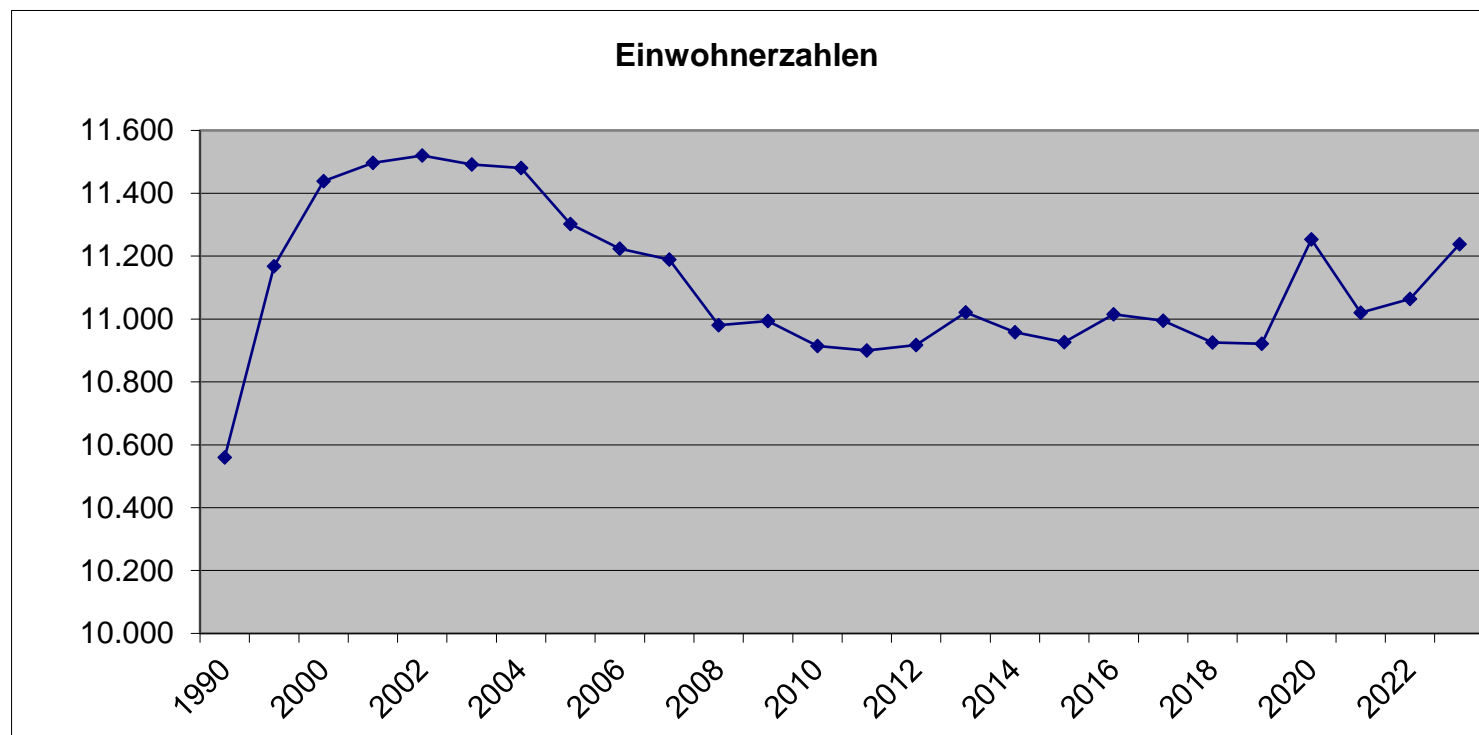

## Einwohnerentwicklung Verwaltungsgemeinschaft Oettingen i. Bay.

Jahr	Einwohnerzahl
1990	10.560
1995	11.168
2000	11.439
2001	11.497
2002	11.520
2003	11.492
2004	11.480
2005	11.302
2006	11.224
2007	11.189
2008	10.980
2009	10.994
2010	10.914
2011	10.900
2012	10.917
2013	11.021
2014	10.958
2015	10.926
2016	11.015
2017	10.995
2018	10.925
2019	10.921
2020	11.253
2021	11.020
2022	11.064
2023	11.238

Zahlen außerhalb der Liste

Jahr	Einwohnerzahl
1991	10.773
1992	10.831
1993	11.000
1994	11.051
1996	11.358
1997	11.338
1998	11.428
1999	11.440