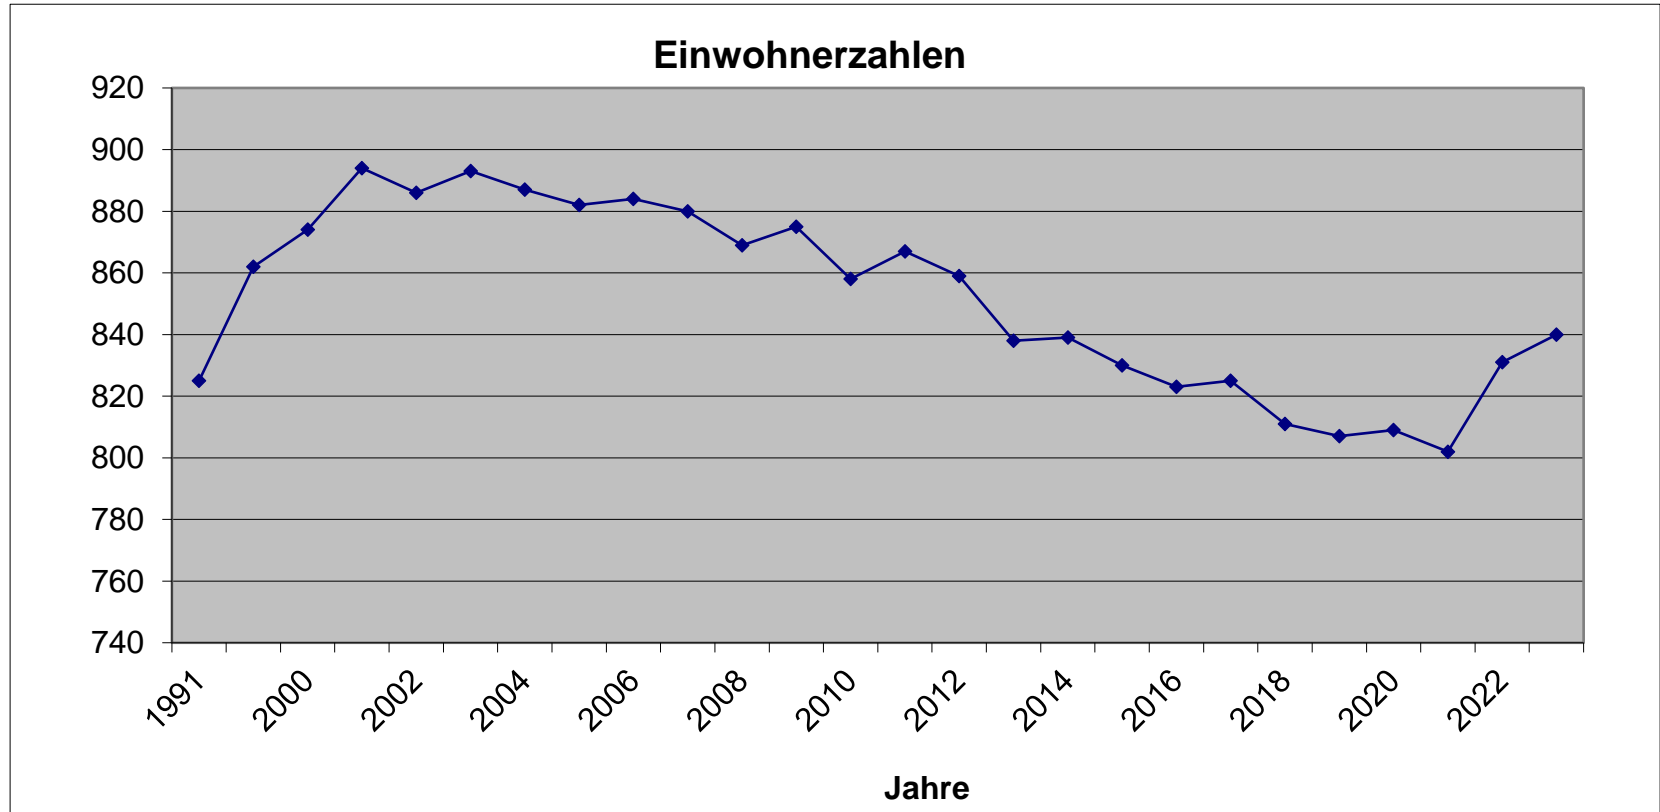

Einwohnerentwicklung Gemeinde Megesheim

Jahr	Einwohnerzahl
1991	825
1995	862
2000	874
2001	894
2002	886
2003	893
2004	887
2005	882
2006	884
2007	880
2008	869
2009	875
2010	858
2011	867
2012	859
2013	838
2014	839
2015	830
2016	823
2017	825
2018	811
2019	807
2020	809
2021	802
2022	831
2023	840

Zahlen außerhalb der Liste

Jahr	Einwohnerzahl
1992	835
1993	834
1994	851
1996	870
1997	871
1998	877
1999	871