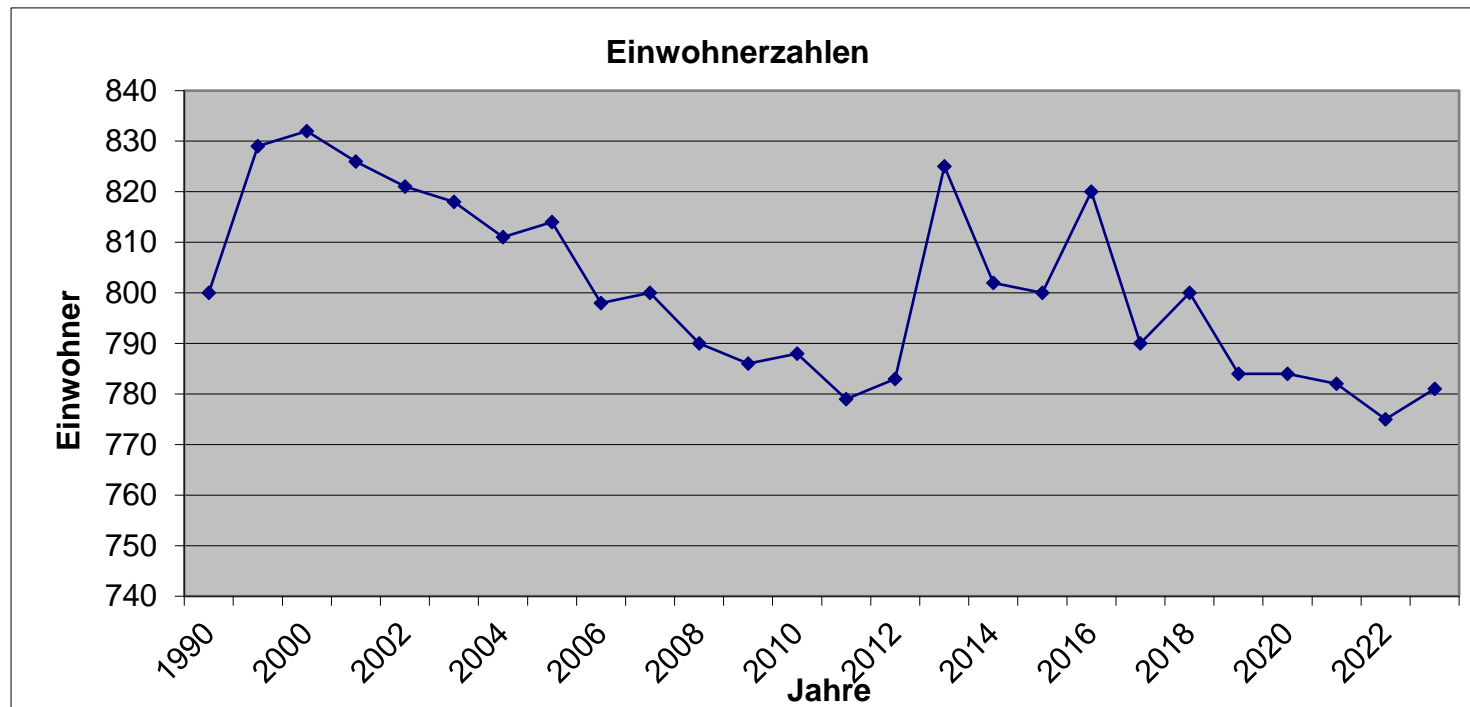

Einwohnerentwicklung Gemeinde Ehingen a. Ries

Jahr	Einwohnerzahl
1990	800
1995	829
2000	832
2001	826
2002	821
2003	818
2004	811
2005	814
2006	798
2007	800
2008	790
2009	786
2010	788
2011	779
2012	783
2013	825
2014	802
2015	800
2016	820
2017	790
2018	800
2019	784
2020	784
2021	782
2022	775
2023	781

Zahlen außerhalb der Liste

Jahr	Einwohnerzahl
1991	816
1992	808
1993	814
1994	818
1996	832
1997	824
1998	831
1999	814