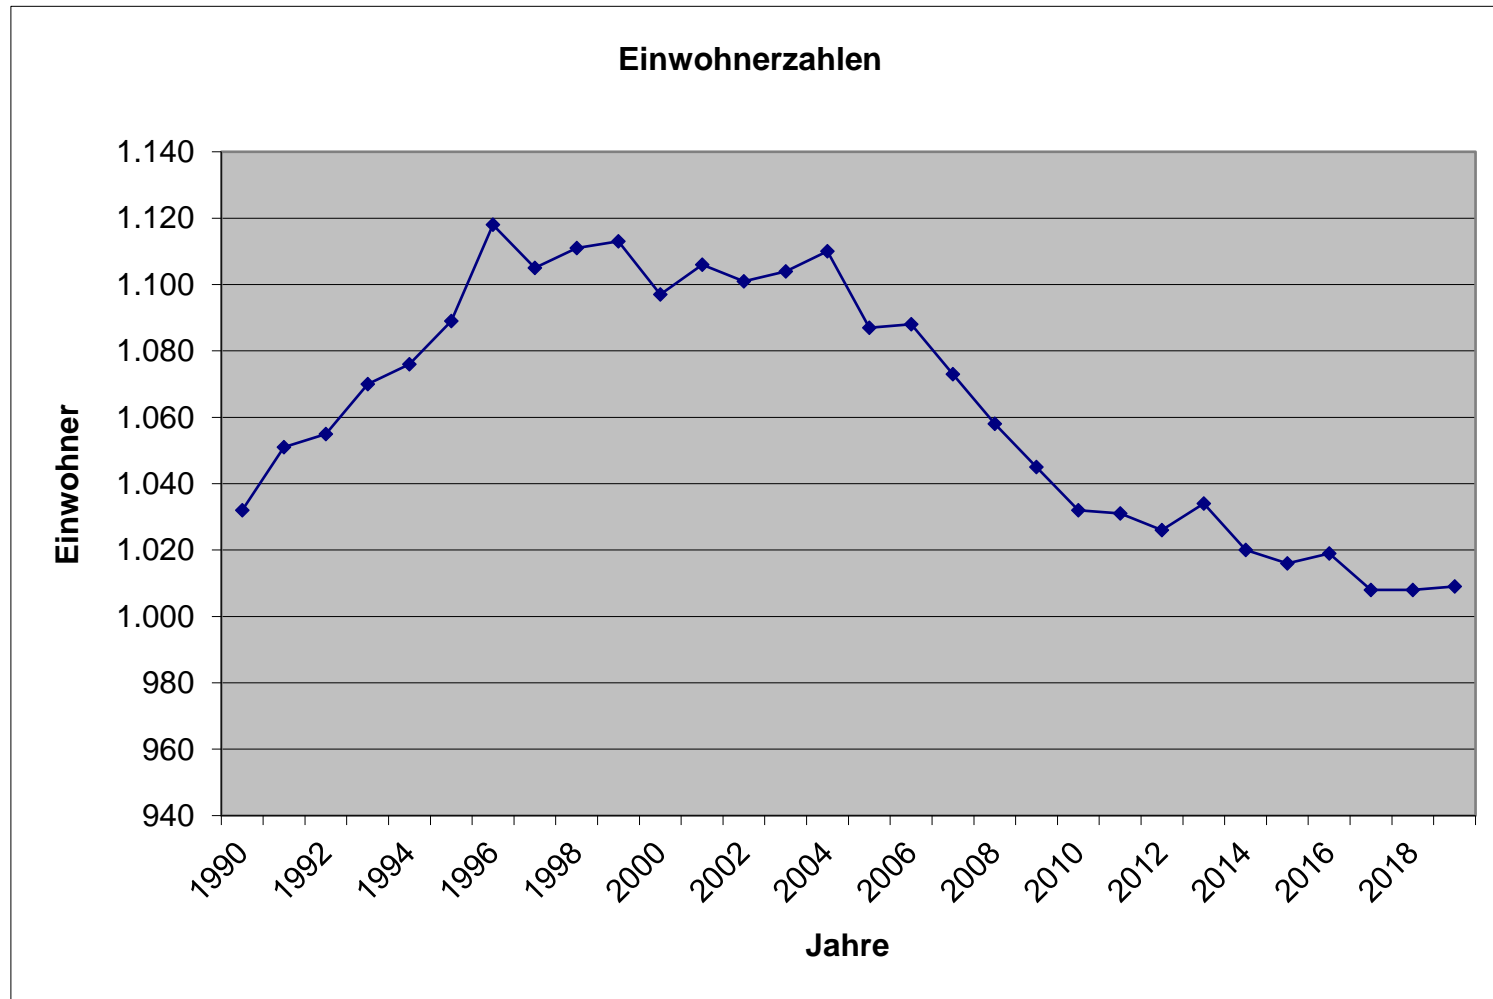

Einwohnerentwicklung Gemeinde Auhausen

Jahr	Einwohnerzahl
1990	1.032
1991	1.051
1992	1.055
1993	1.070
1994	1.076
1995	1.089
1996	1.118
1997	1.105
1998	1.111
1999	1.113
2000	1.097
2001	1.106
2002	1.101
2003	1.104
2004	1.110
2005	1.087
2006	1.088
2007	1.073
2008	1.058
2009	1.045
2010	1.032
2011	1.031
2012	1.026
2013	1.034
2014	1.020
2015	1.016
2016	1.019
2017	1.008
2018	1.008
2019	1.009