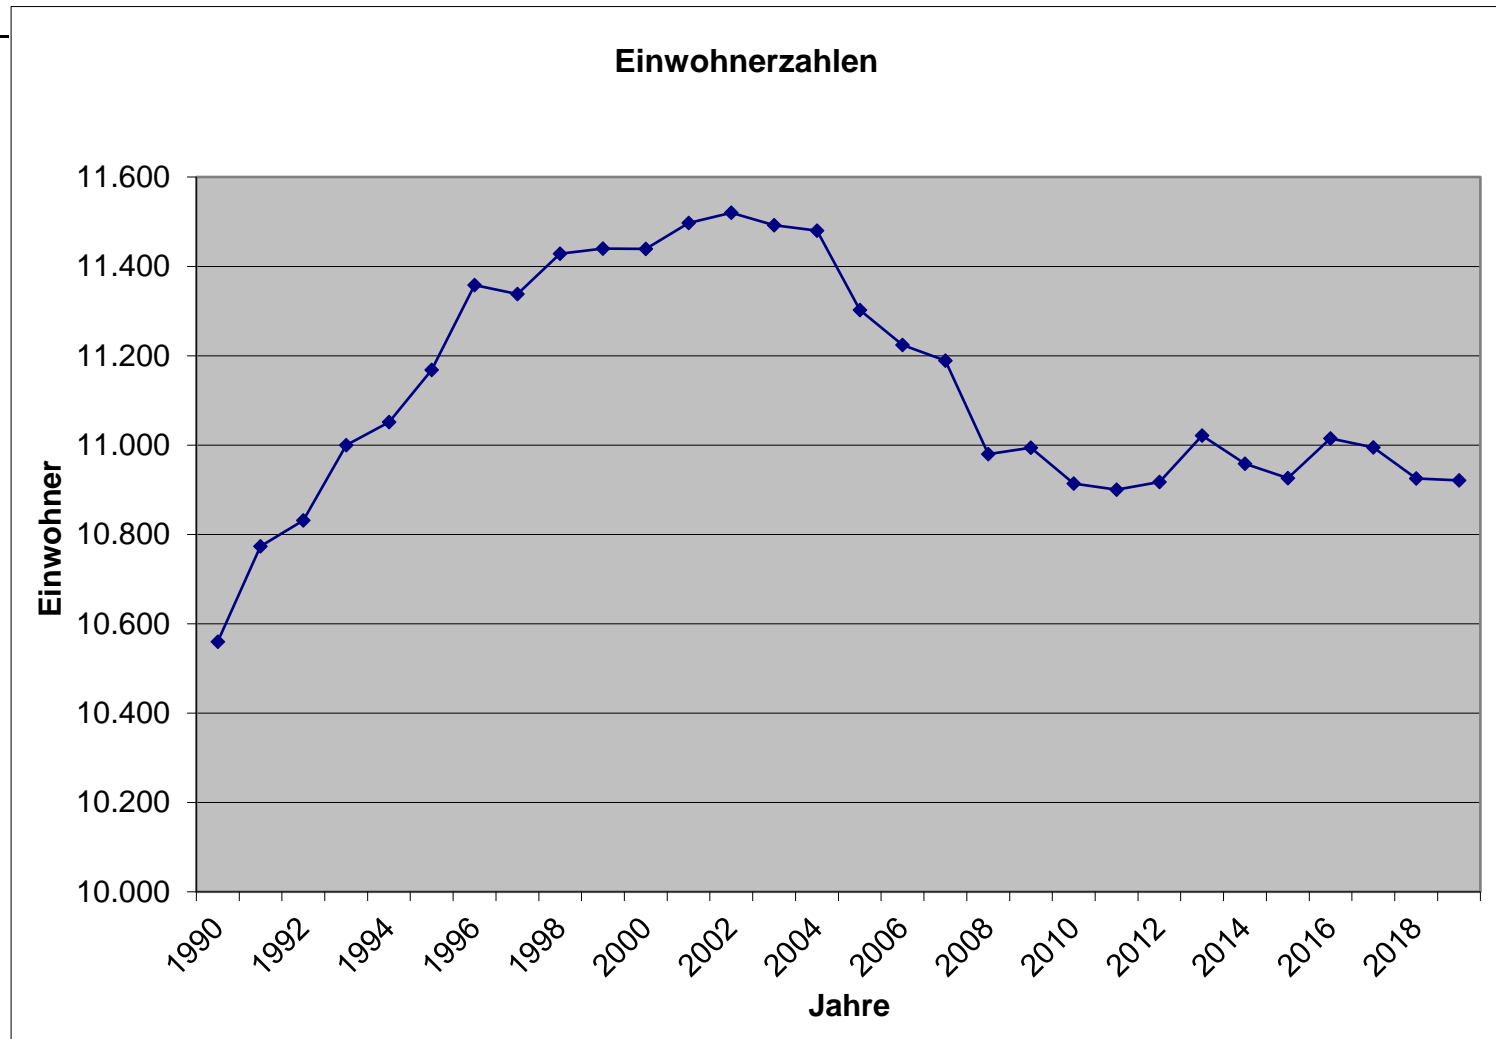

Einwohnerentwicklung Verwaltungsgemeinschaft Oettingen i.Bay.

Jahr	Einwohnerzahl
1990	10.560
1991	10.773
1992	10.831
1993	11.000
1994	11.051
1995	11.168
1996	11.358
1997	11.338
1998	11.428
1999	11.440
2000	11.439
2001	11.497
2002	11.520
2003	11.492
2004	11.480
2005	11.302
2006	11.224
2007	11.189
2008	10.980
2009	10.994
2010	10.914
2011	10.900
2012	10.917
2013	11.021
2014	10.958
2015	10.926
2016	11.015
2017	10.995
2018	10.925
2019	10.921