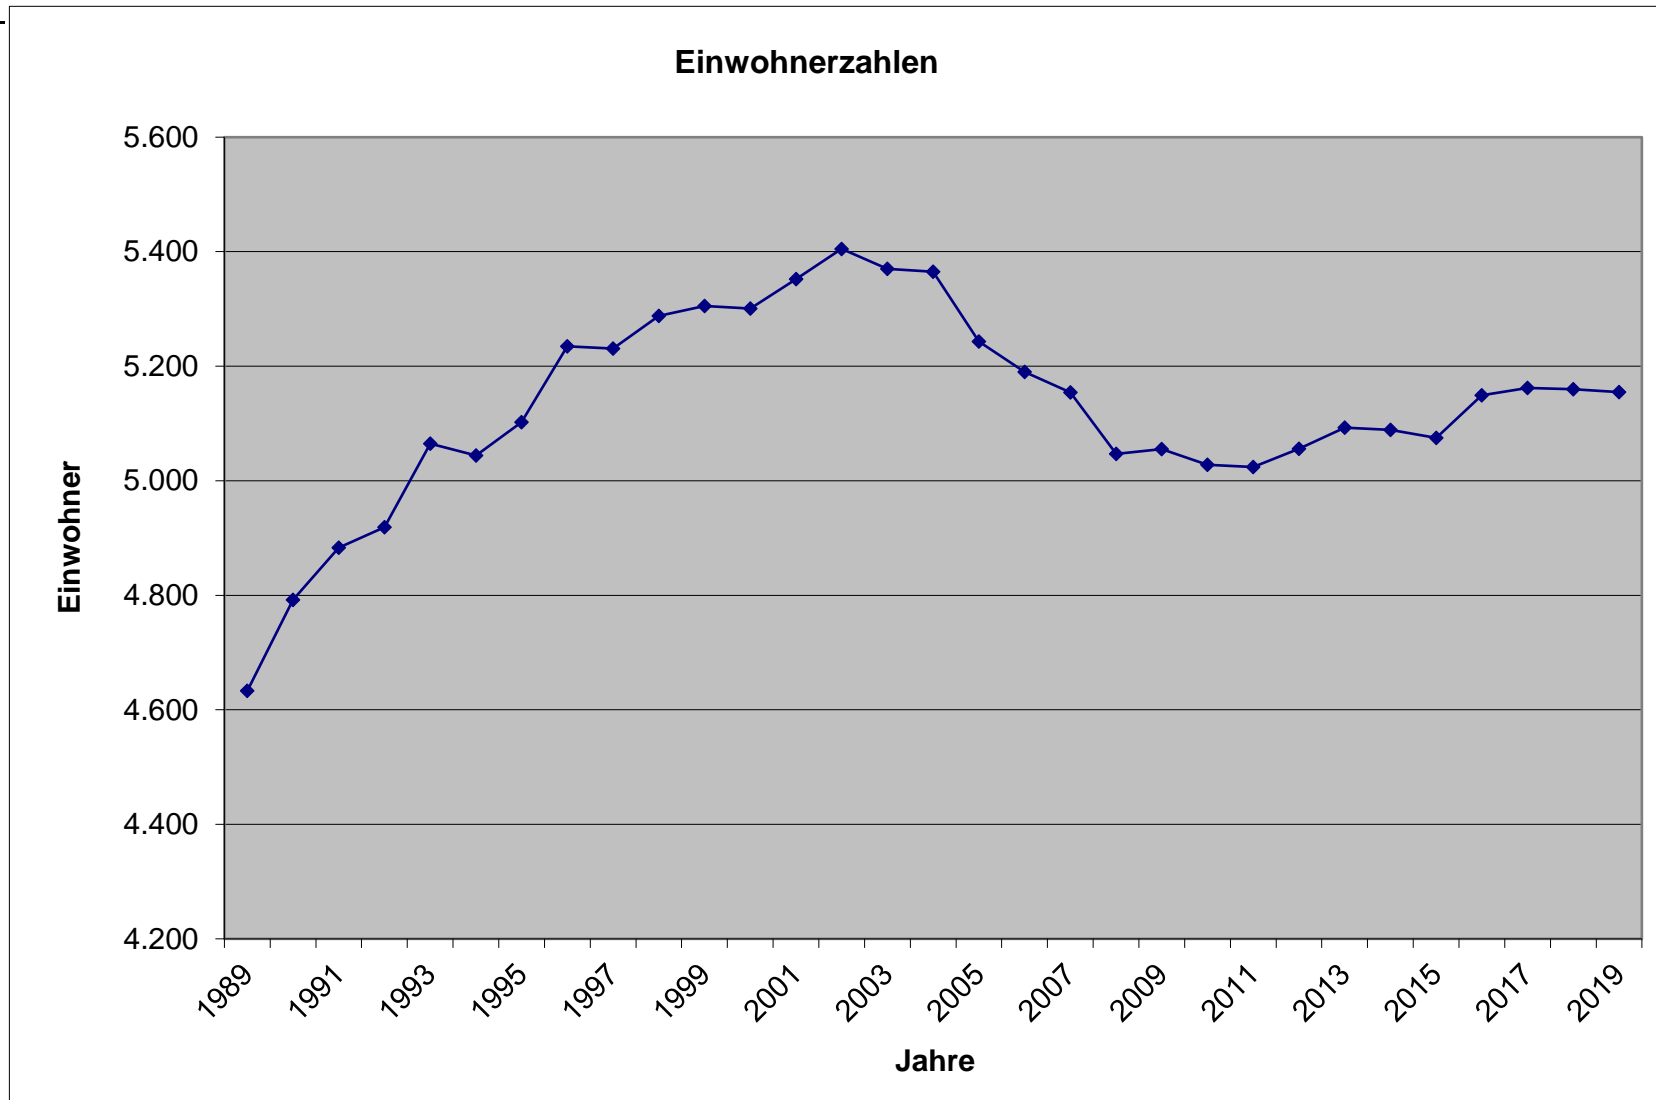

Einwohnerentwicklung Stadt Oettingen i.Bay.

Jahr	Einwohnerzahl
1989	4.633
1990	4.792
1991	4.883
1992	4.919
1993	5.065
1994	5.044
1995	5.102
1996	5.235
1997	5.231
1998	5.288
1999	5.305
2000	5.301
2001	5.352
2002	5.405
2003	5.370
2004	5.365
2005	5.243
2006	5.190
2007	5.154
2008	5.047
2009	5.055
2010	5.028
2011	5.024
2012	5.056
2013	5.093
2014	5.089
2015	5.075
2016	5.149
2017	5.162
2018	5.160
2019	5.155

Bevölkerungsdichte (aktuell):

148

Einwohner/km²

Kou.11.10.2019