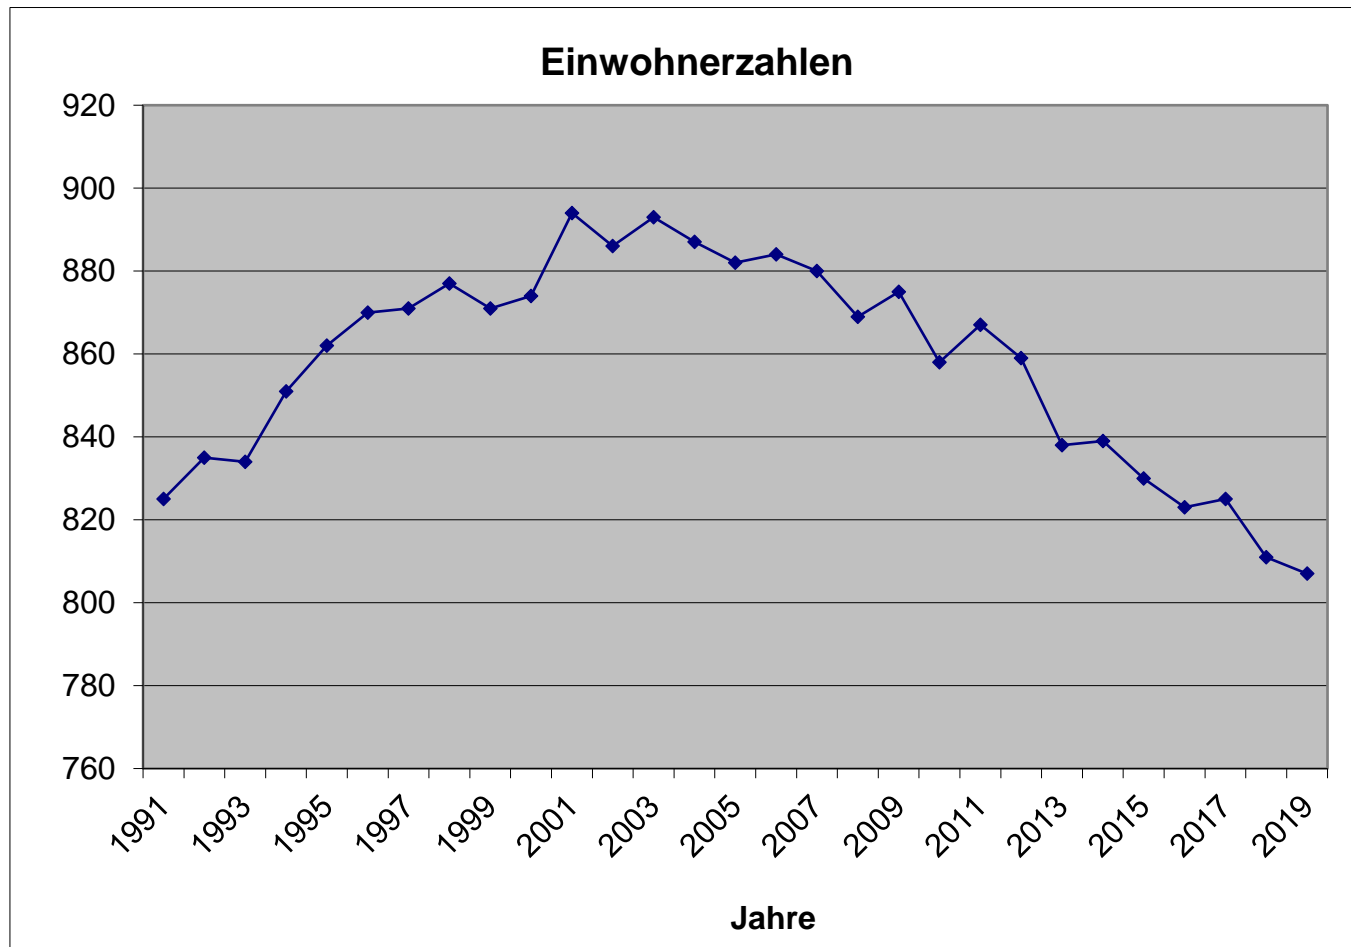

Einwohnerentwicklung Gemeinde Megesheim

Jahr	Einwohnerzahl
1991	825
1992	835
1993	834
1994	851
1995	862
1996	870
1997	871
1998	877
1999	871
2000	874
2001	894
2002	886
2003	893
2004	887
2005	882
2006	884
2007	880
2008	869
2009	875
2010	858
2011	867
2012	859
2013	838
2014	839
2015	830
2016	823
2017	825
2018	811
2019	807