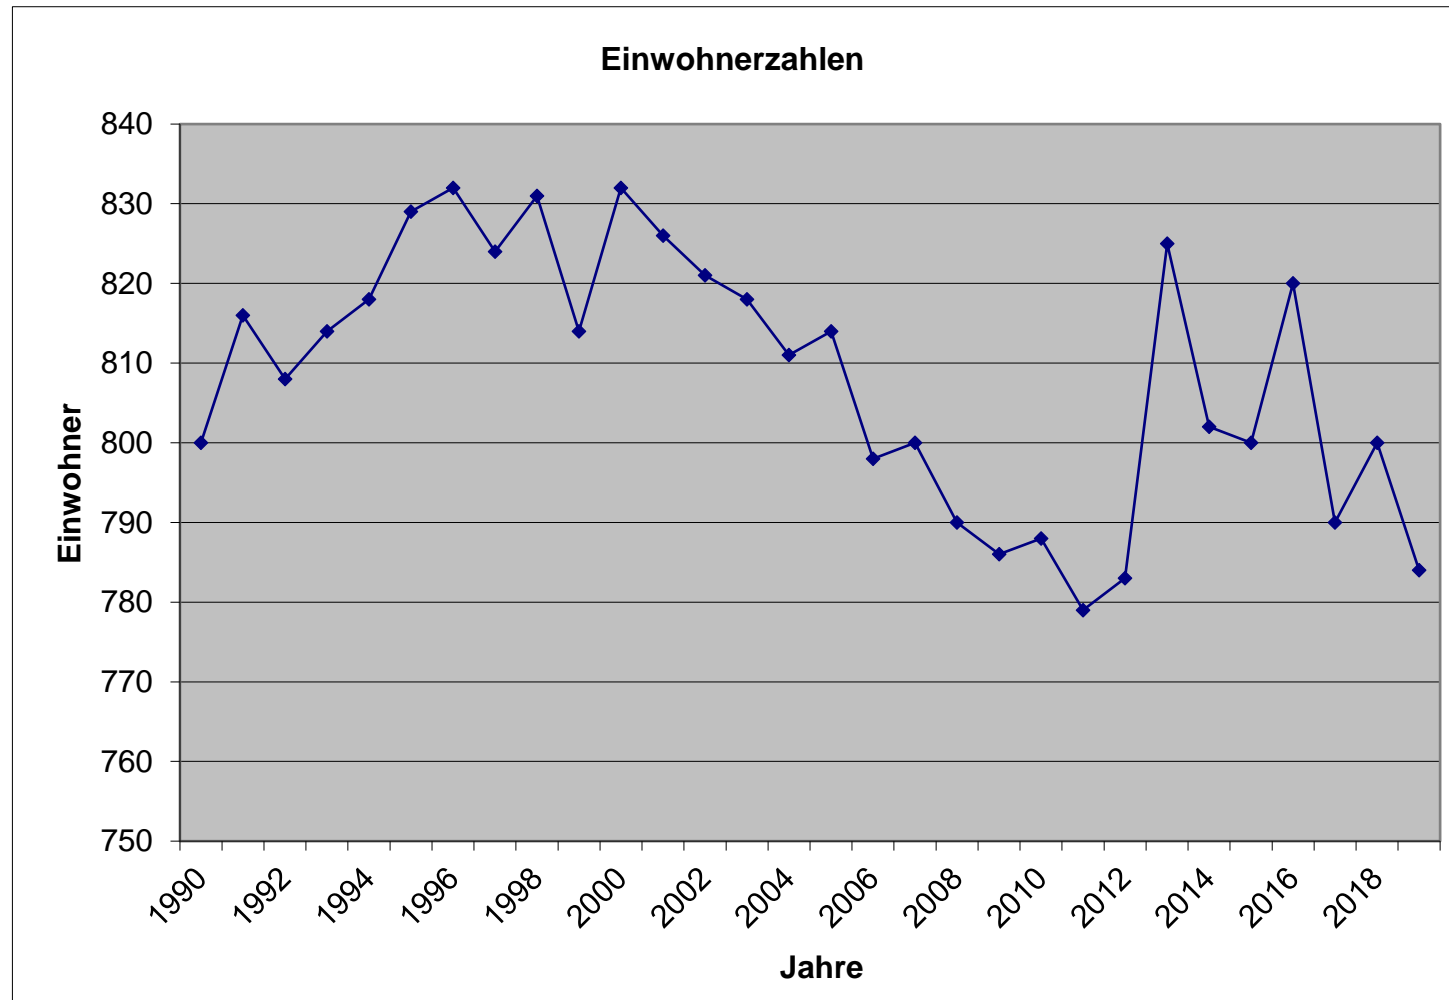

Einwohnerentwicklung Gemeinde Ehingen a.Ries

Jahr	Einwohnerzahl
1990	800
1991	816
1992	808
1993	814
1994	818
1995	829
1996	832
1997	824
1998	831
1999	814
2000	832
2001	826
2002	821
2003	818
2004	811
2005	814
2006	798
2007	800
2008	790
2009	786
2010	788
2011	779
2012	783
2013	825
2014	802
2015	800
2016	820
2017	790
2018	800
2019	784